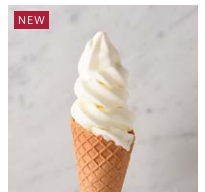

¥572 税込

ずっさりとした甘さのモカ。
アーモンドの食感も楽しめます。

Dessert

Serve Ice Cream
ミルクソフト

¥352 税込

原材料に小麦・卵・乳成分・大豆を含む
Allergen advice: Wheat, Egg, Milk, Soybean

Drink

Andersen Farm Apple Juice
アンデルセンファームの
林檎ジュース