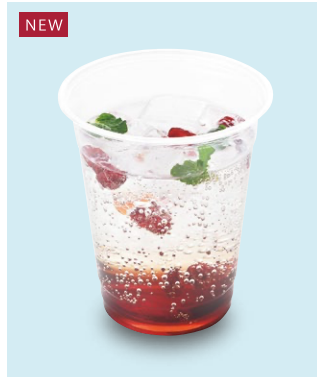

はちみつとレモンが爽やかなこの時期にピッタリのソーダです。

Iced Cocoa
アイスココア **¥506** 税込

オレンジリキュールを効かせたホイップで仕上げた香りよいココアです。
※トッピングのクリームにお酒を使用しています。

Elder Flower Soda
エルダーフラワーソーダ **¥550** 税込

マスカットに似た爽やかな香り。
ライムですっきりと仕上げました。

Pomegranate Soda
ザクロソーダ **¥550** 税込