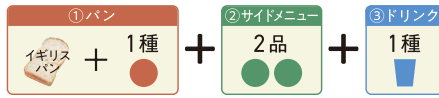

Breakfast

7:30 ~ 11:00

Quick Breakfast
さくっとモーニング
¥660 税込

Slow Breakfast
ゆっくりモーニング
¥935 税込

Hearty Breakfast
たっぷりモーニング
¥1,265 税込

①パンをお選びください (バター1個/ジャム付)

イギリスパン 1枚付	モーニング クロワッサン	穀物のパンズ	ライ麦と大麦の パンズ
---------------	-----------------	--------	----------------

②サイドメニューをお選びください

ハム	チーズ	グリーンサラダ	こだわりポテトサラダ
----	-----	---------	------------

Ham & Melted Cheese Sandwich
ハムとチーズのメルトサンド ¥715 税込 ドリンクセット ¥968 税込

原材料に小麦・卵・乳成分・豚肉を含む
Allergen advice: Wheat, Egg, Milk, Pork

French Toast Set
フレンチトーストセット ¥990 税込

原材料に小麦・卵・乳成分・大豆・豚肉を含む
Allergen advice: Wheat, Egg, Milk, Soybean, Pork

Green Morning Set
グリーンモーニングセット ¥550 税込

バター、サラダ、ドリンク付

●食事前パン(2種)をお選びください。
広島アンデルセンは「パンを大切に」との思いから朝食セットに前日のパン(グリーンタイム商品)を使って、フードロス削減に取り組んでいます。