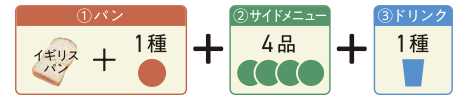

Breakfast

7:30 ~ 11:00

Quick Breakfast
さくっとモーニング
¥660 税込

Slow Breakfast
ゆっくりモーニング
¥935 税込

Hearty Breakfast
たっぷりモーニング
¥1,265 税込

①パンをお選びください (バター1個/ジャム付)

イギリスパン 1枚付	モーニング クロワッサン	穀物のパンズ	ライ麦と大麦の パンズ
---------------	-----------------	--------	----------------

②サイドメニューをお選びください

ハム	チーズ	グリーンサラダ	こだわりポテトサラダ
----	-----	---------	------------

Ham & Melted Cheese Sandwich
ハムとチーズのメルトサンド ¥715 税込 ドリンクセット ¥968 税込

原材料に小麦・卵・乳成分・豚肉を含む
Allergen advice: Wheat, Egg, Milk, Pork

French Toast Set
フレンチトーストセット ¥990 税込

原材料に小麦・卵・乳成分・大豆・豚肉を含む
Allergen advice: Wheat, Egg, Milk, Soybean, Pork

Green Morning Set
グリーンモーニングセット ¥550 税込

バター、サラダ、ドリンク付

●食事前パン(2種)をお選びください。
広島アンデルセンは「パンを大切に」との思いから朝食セットに前日のパン(グリーンタイム商品)を使って、フードロス削減に取り組んでいます。