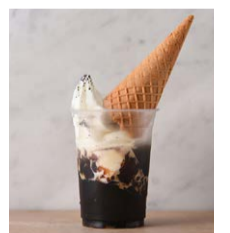

Dessert

Serve Ice Cream
ミルクソフト ¥352 税込

原材料に小麦・卵・乳成分・大豆を含む
Allergen advice: Wheat, Egg, Milk, Soybean

Coffee Jelly & Soft Serve Ice Cream
コーヒーゼリーソフト ¥440 税込

原材料に小麦・卵・乳成分・大豆・ゼラチンを含む
Allergen advice: Wheat, Egg, Milk, Soybean, Gelatin

広島アンデルセン 1F サンドイッチスタンド

ANDERSEN
HIROSHIMA

※表示価格は、10%の税率です。お持ち帰りの場合は、8%の消費税をいただきます。