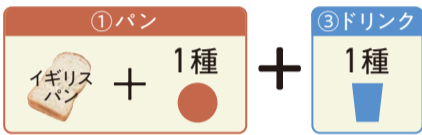

Breakfast

7:30 ~ 11:00