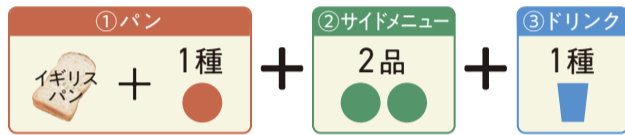

Breakfast

7:30 ~ 11:00