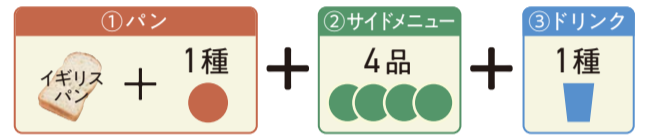

Breakfast

7:30 ~ 11:00

朝食セットで romi-unieさんのジャムをお楽しみいただけます! どちらかお選びください。

9月限定

Amitié
レモンとオレンジの
マーマレード

Anniversaire
いちごとフランボワーズ

Romi-Unie Confiture

ロミ・ユニ コンフィチュール/東京・フランスで学んだフランス菓子をもとに、“お菓子作りの楽しさをひろめる活動”を行う菓子研究家いらしろみさんのお店。鎌倉のアトリエで手作りされた“お菓子のようなジャム”をお楽しみください。

🍴 この中からお選びください 🍴

①パンをお選びください (バター1個/ジャム付)

イギリスパン 1枚付	モーニング クロワッサン	穀物のパンズ	ライ麦と大麦の パンズ

②サイドメニューをお選びください

ハム	チーズ	グリーン サラダ	ジャーマン ポテトサラダ	本日の ミニスープ	パンが食べなくなる シリーズ ※日によって内容が変わります。

③ドリンクをお選びください

今月のおすすめフレーバーティー

The Little Mermaid (Hot/Iced)
フレーバーティー <人魚姫> (ホット/アイス)
さわやかさと甘酸っぱいなつかしい香り。